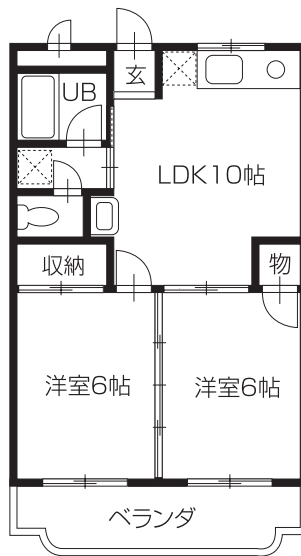

高知市中秦泉寺 マンション2LDK

賃料 **5.3**万円

- ●敷金/58,000円
- ●礼金/58,000円
- ●共益費/3,000円
- ●駐車場/5,000円
  (2台目3,000円)
- ●築年/H16年3月
- ●交通/金谷橋バス停徒歩6分
- ●設備/エアコン、照明、洗髪洗面化粧台、
  ウォシュレット、CATV、Bフレッツ対応、
  シューズボックス、室内洗濯機置き場
- ●構造/RC造3階建3階
- ●2月末空き
- ●仲介