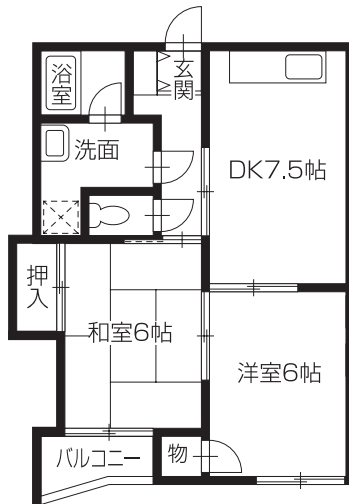

高知市北秦泉寺 マンション2DK

賃料 **5.3**万円

- 敷金/1ヶ月
- 礼金/1ヶ月
- 共益費/込
- 駐車場/込(近隣)
- CATV/1,080円
- 町内会費/250円
- 交通/金谷橋バス停徒歩8分
- 構造/鉄骨造3階建3階
- 築年/H8年11月
- 設備/室内洗濯機置場
暖房便座
- 即入居可
- 仲介

★秦地区のファミリータイプのお部屋

駐車場・共益費込のお手頃お家賃

室内洗濯機置場・暖房便座・南向き