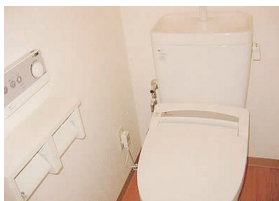

★南向きの明るいお部屋

Bフレッツ対応

二人入居可

駐車場2台目3,000円